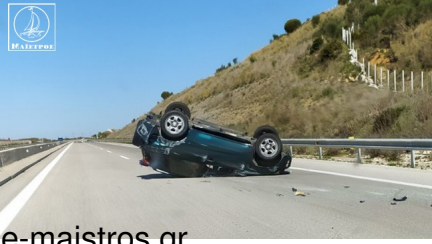

Ανατροπή οχήματος στον κλάδο προς Ιωάννινα της Ιονίας Οδού

Συντάχθηκε απο τον/την City Voice Team
Τετάρτη, 18 Μαρτίου 2020 17:14

---

e-maistros.gr